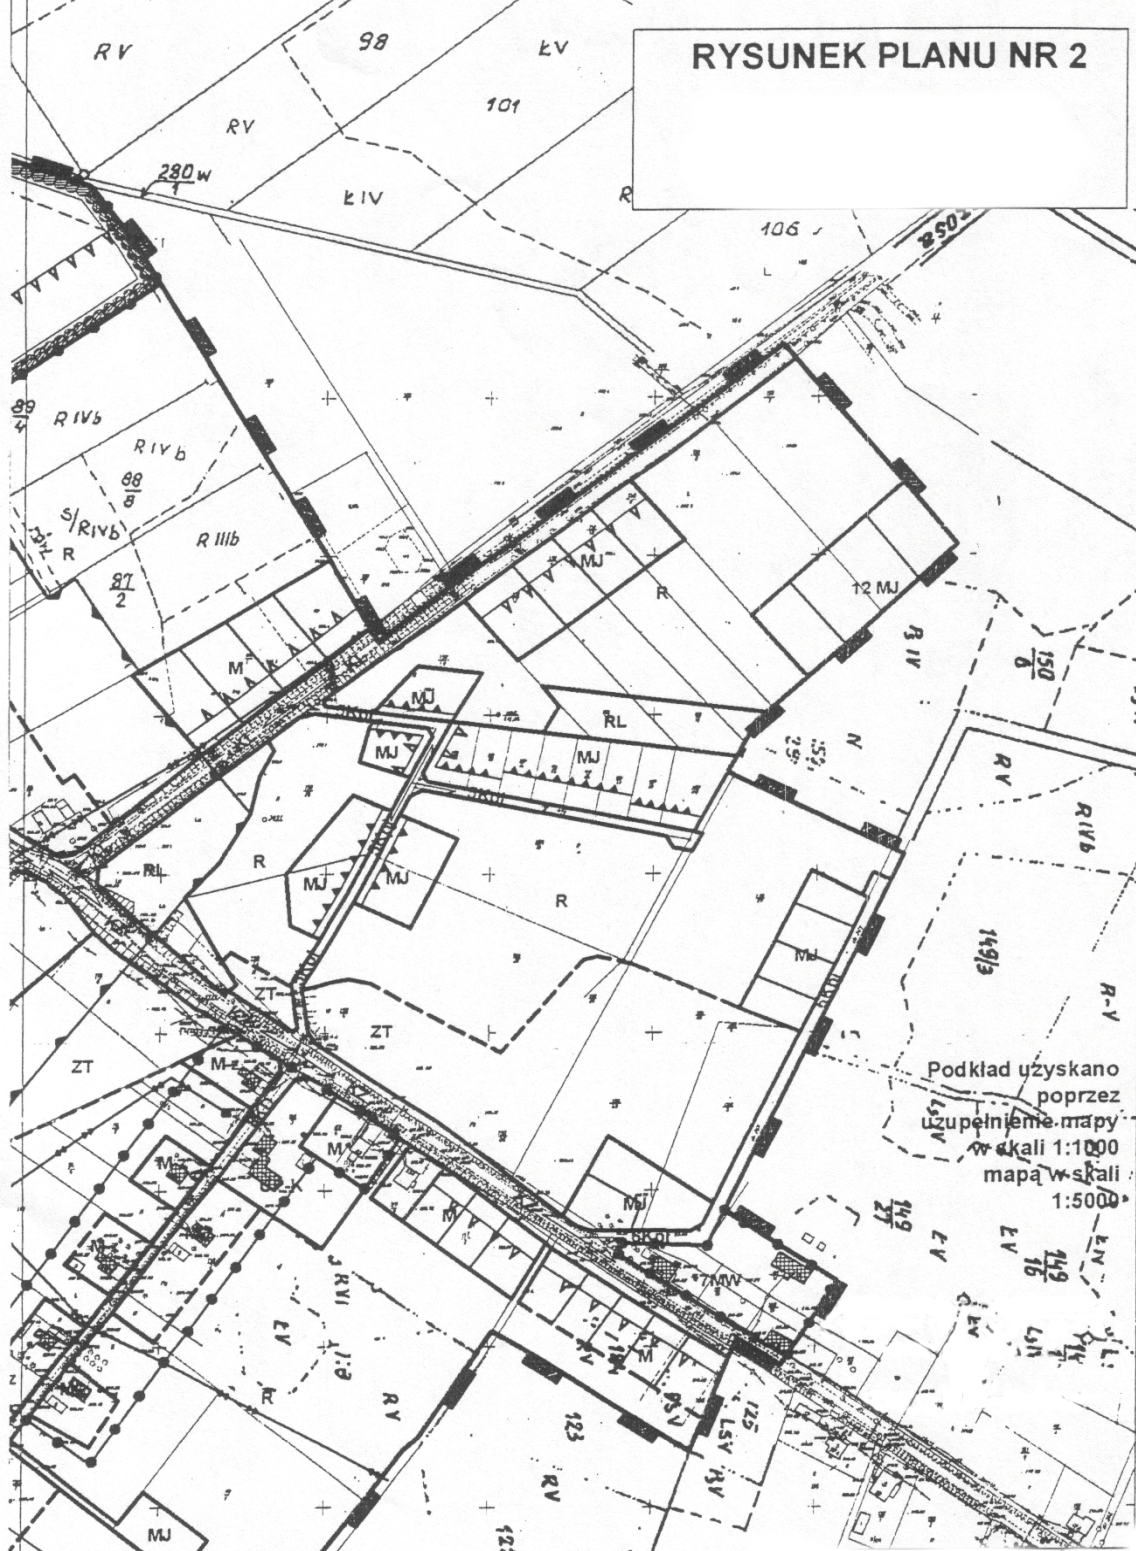

PLAN PRZESTRZENNEGO WSI BUKOWINA SYCOWSKA NA OBSZARZE GMINY MIĘDZYBÓRZ

RYСУNEK PLANU NR 2

Podkład uzyskano
poprzez
uzupełnienie mapy
w skali 1:1000
mapą w skali
1:5000

INNE OZNACZENIA NIE BĘDĄCE
OBOWIĄZUJĄCYMI USTALENIAMI PLANU

	PROPOZYCJA PODZIAŁU NA DZIAŁKI BUDOWLANE
	ORIENTACYJNY PRZEBIEG LINII ENERGETYCZNYCH 15 KV WRAZ ZE