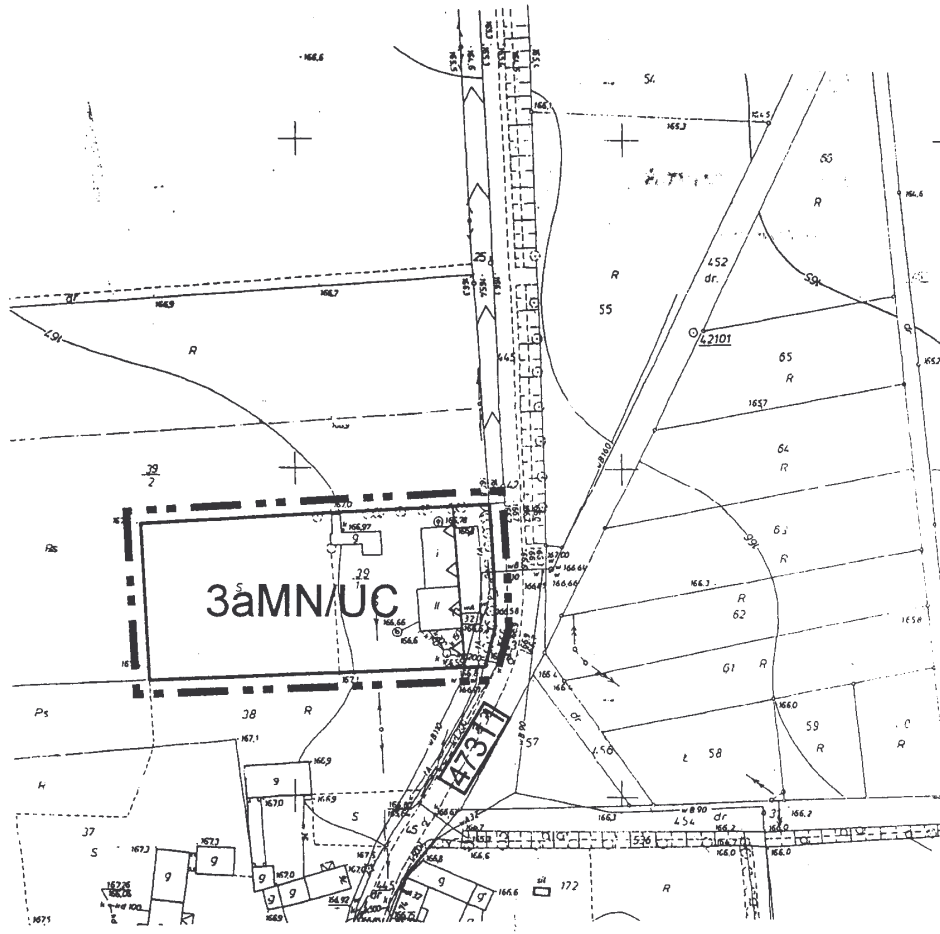

## OBRĘB KUCHARZOWICE, DZIAŁKA NR 39/1

### LEGENDA

Woj.: dolnośląskie		MAPA DO CELÓW PROJEKTOWYCH	AKTUALIZACJA MAPY
Powiat: strzeliński		GRANICA OPRACOWANIA	WYKONANA PRZEZ
Gmina: WIĄZÓW		LINIE ROZGRANICZAJĄCE TERENY O RÓŻNYCH FUNKCJACH	1081001 GEODEZYJNC
Obręb: KUCHARZOWICE		I RÓŻNYCH ZASADACH ZAGOSPODAROWANIA	1081001
AM I dz.nr.: 39/1		NIEPRZEKRACZALNA GRANICZĄCA	SZCZĄWIM SZ. 1081001
		TEREN ZABUDOWY MIESZKANIOWEJ JEDNORODZINNEJ	1081001
		Z DOPUSZCZENIEM USŁUG KOMERCYJNYCH	1081001

RYSunEK PLANU  
Skala: 1:2000